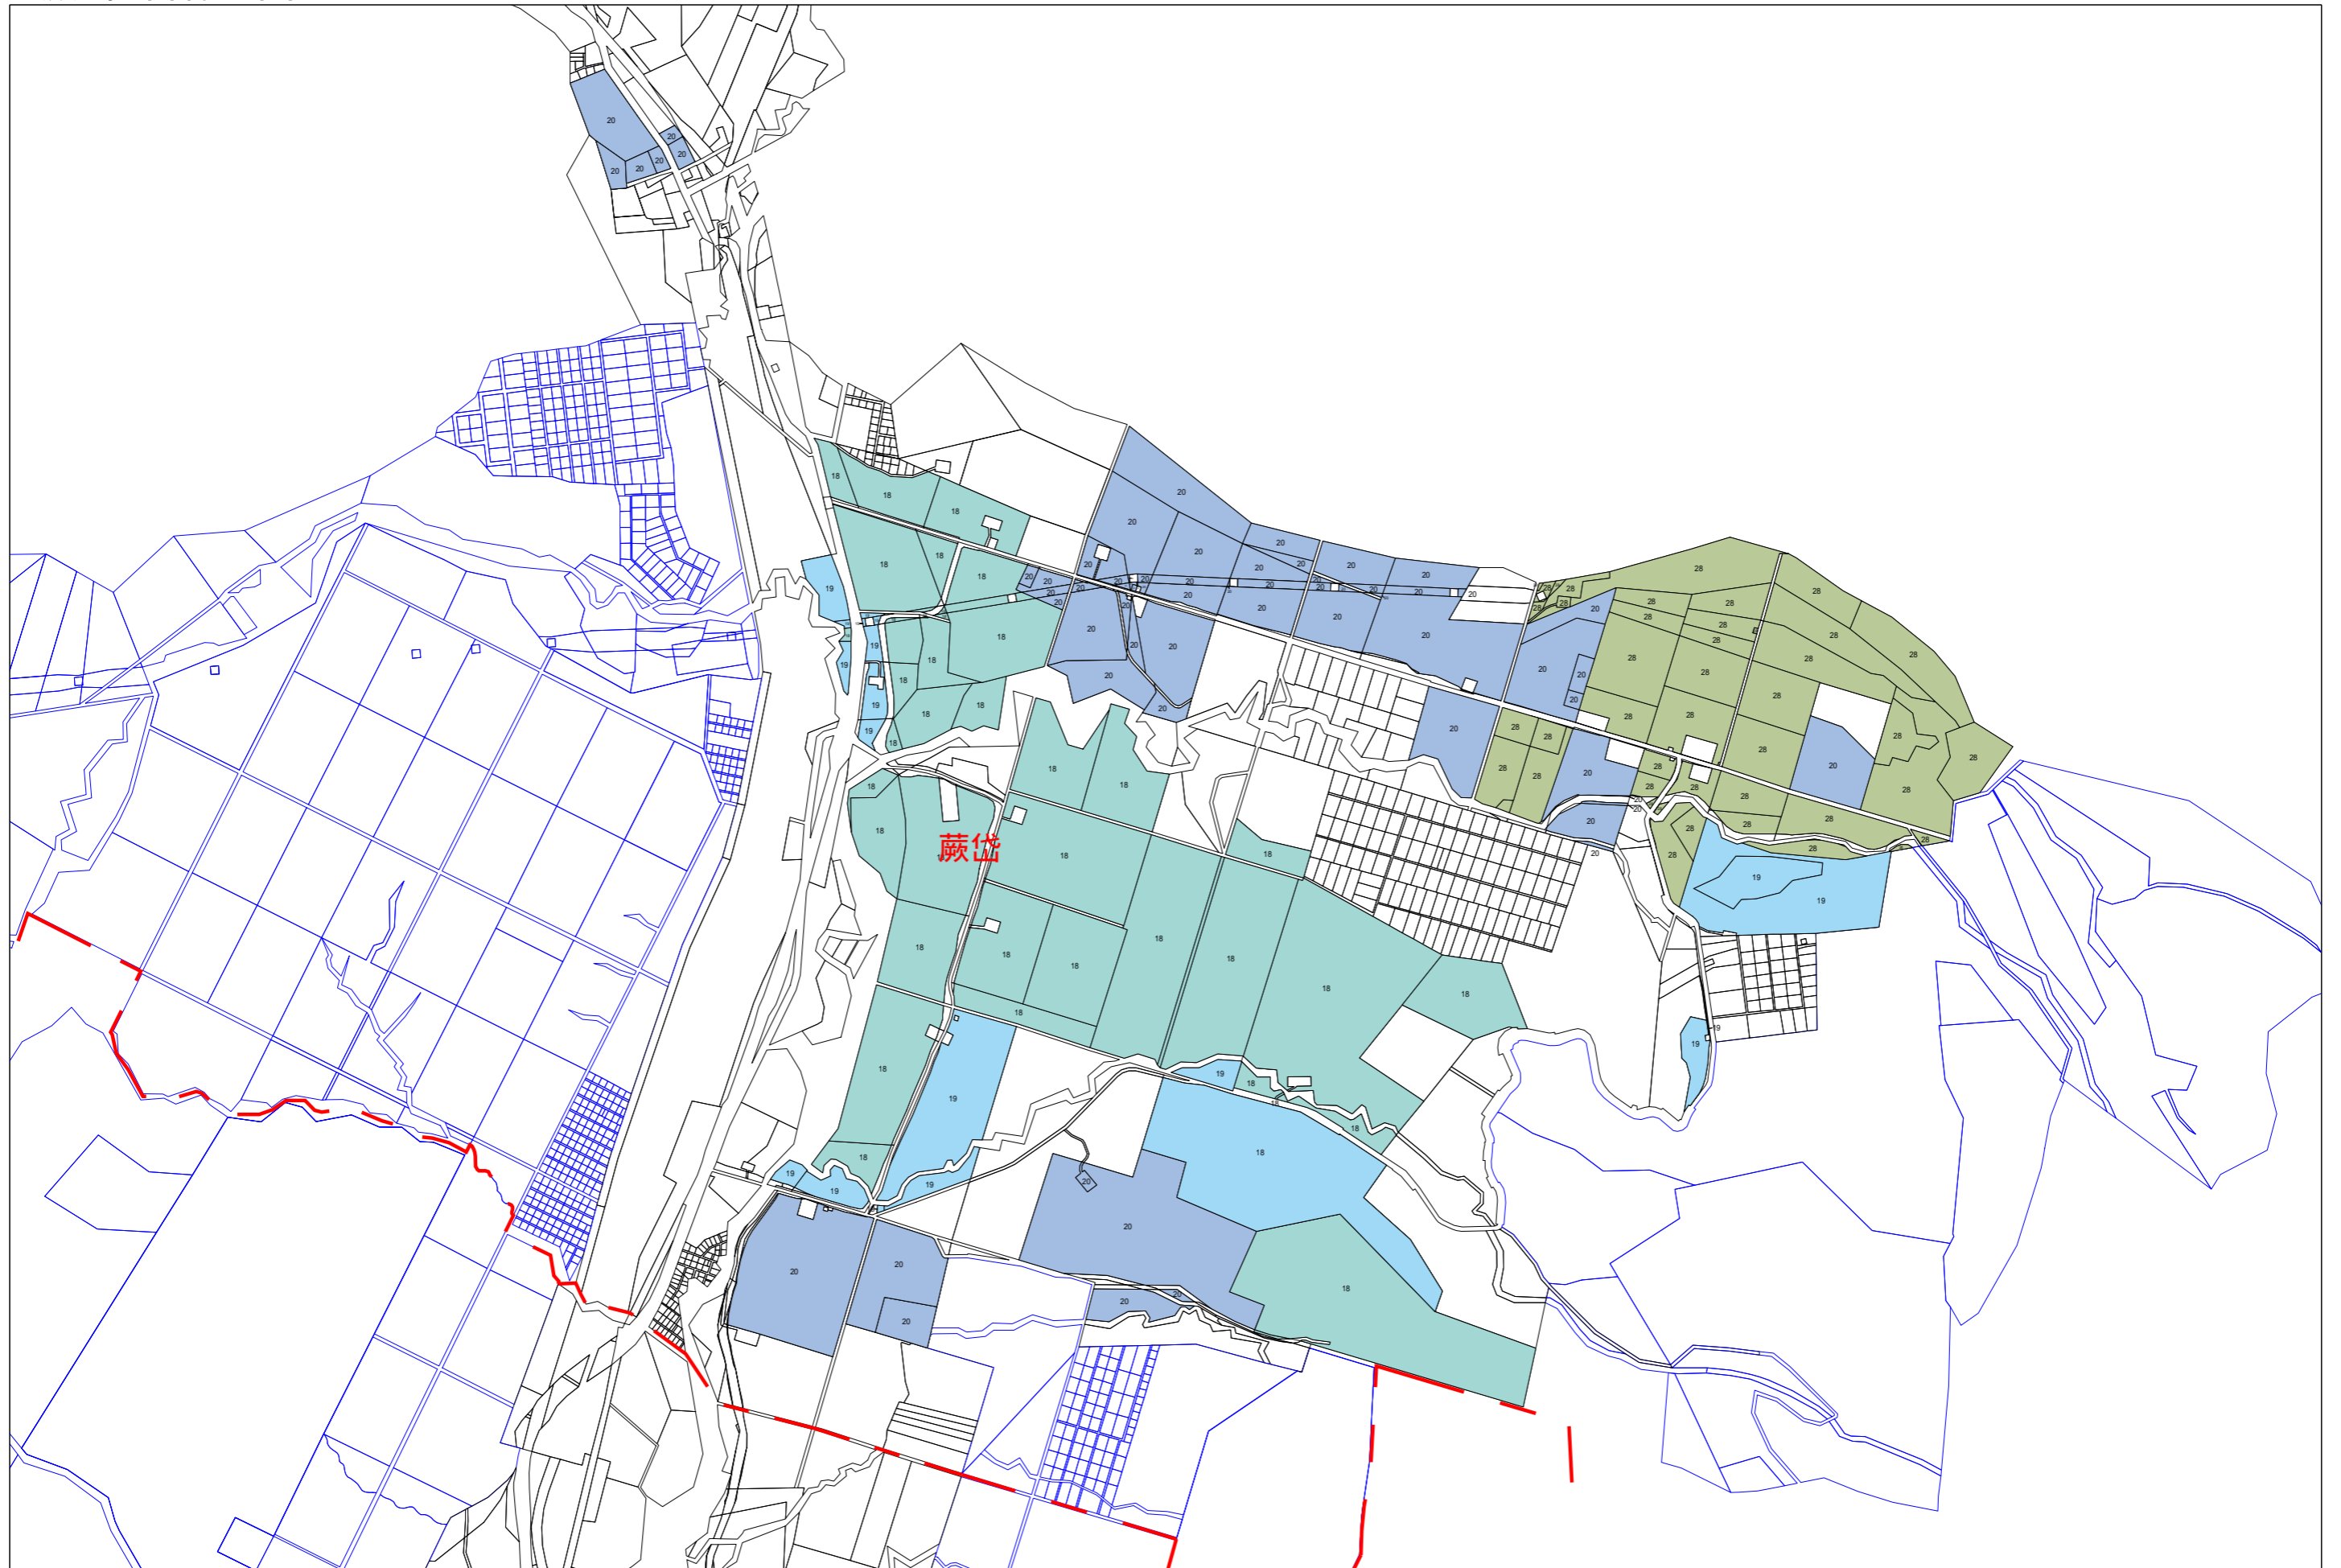

蕨岱 目標地図

1/15000