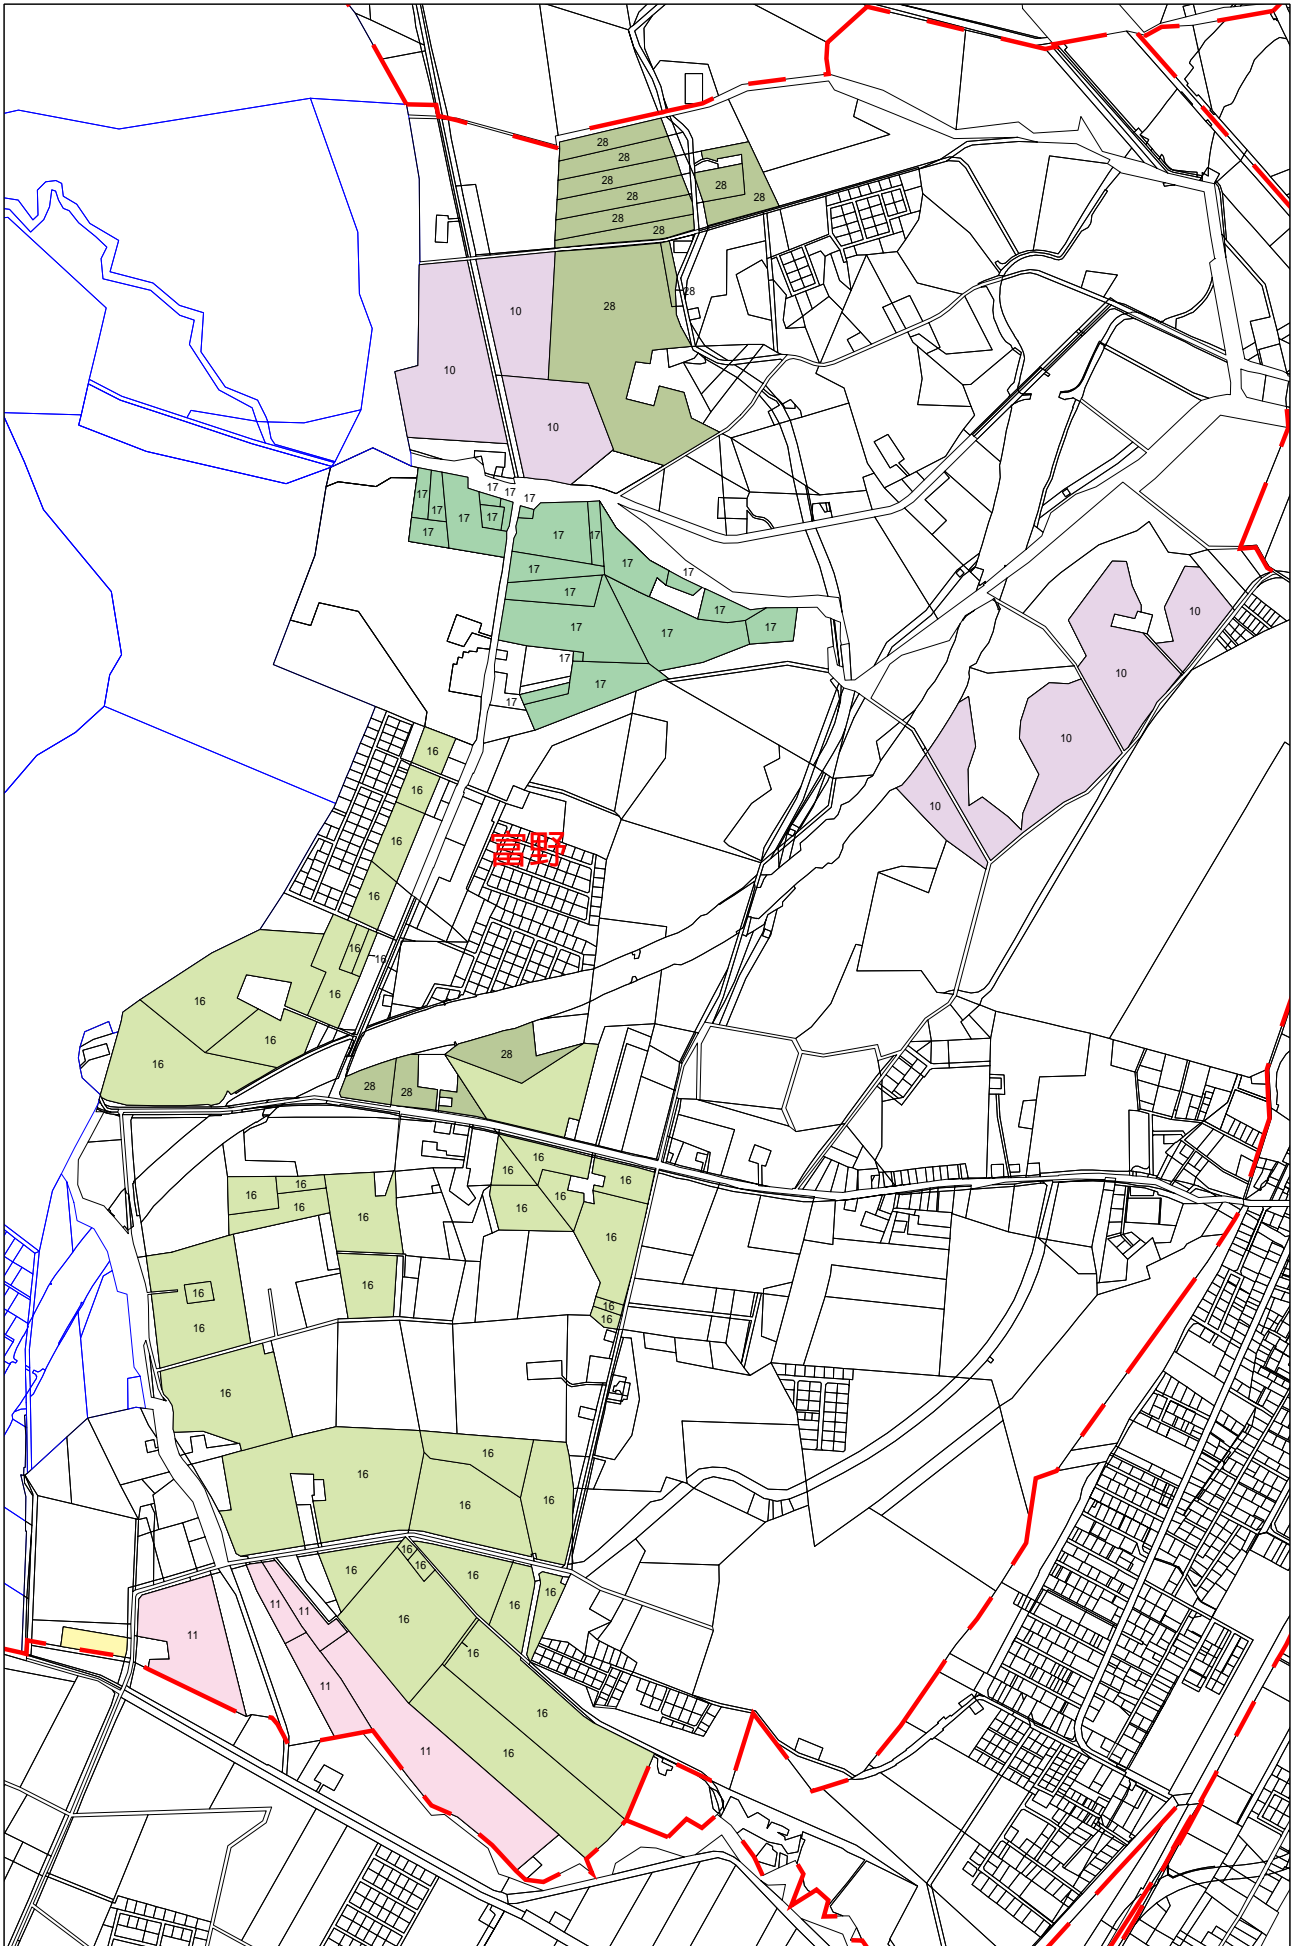

富野 目標地図

1/13000