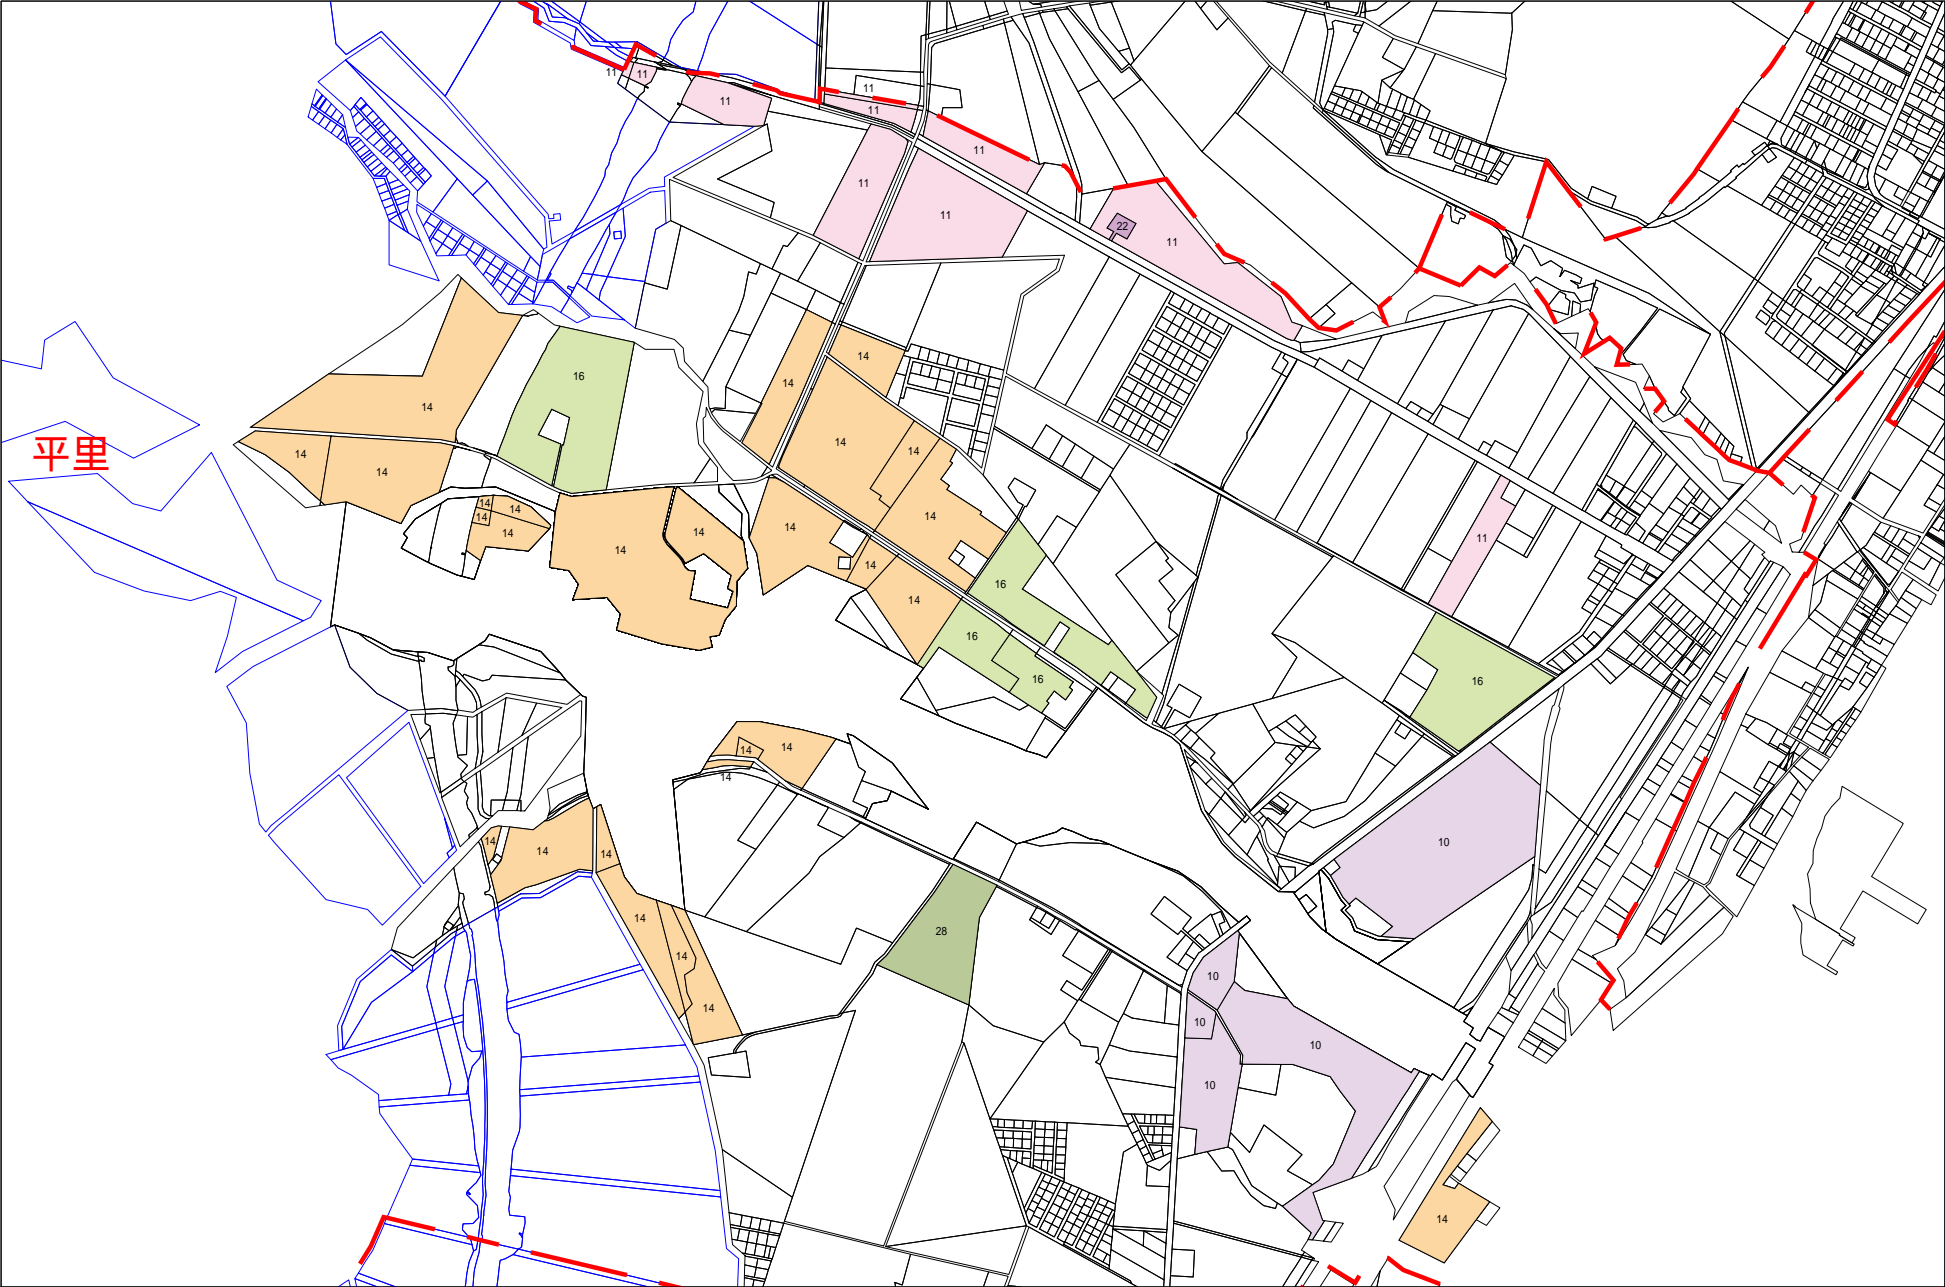

平里 目標地図

平里

1/13000