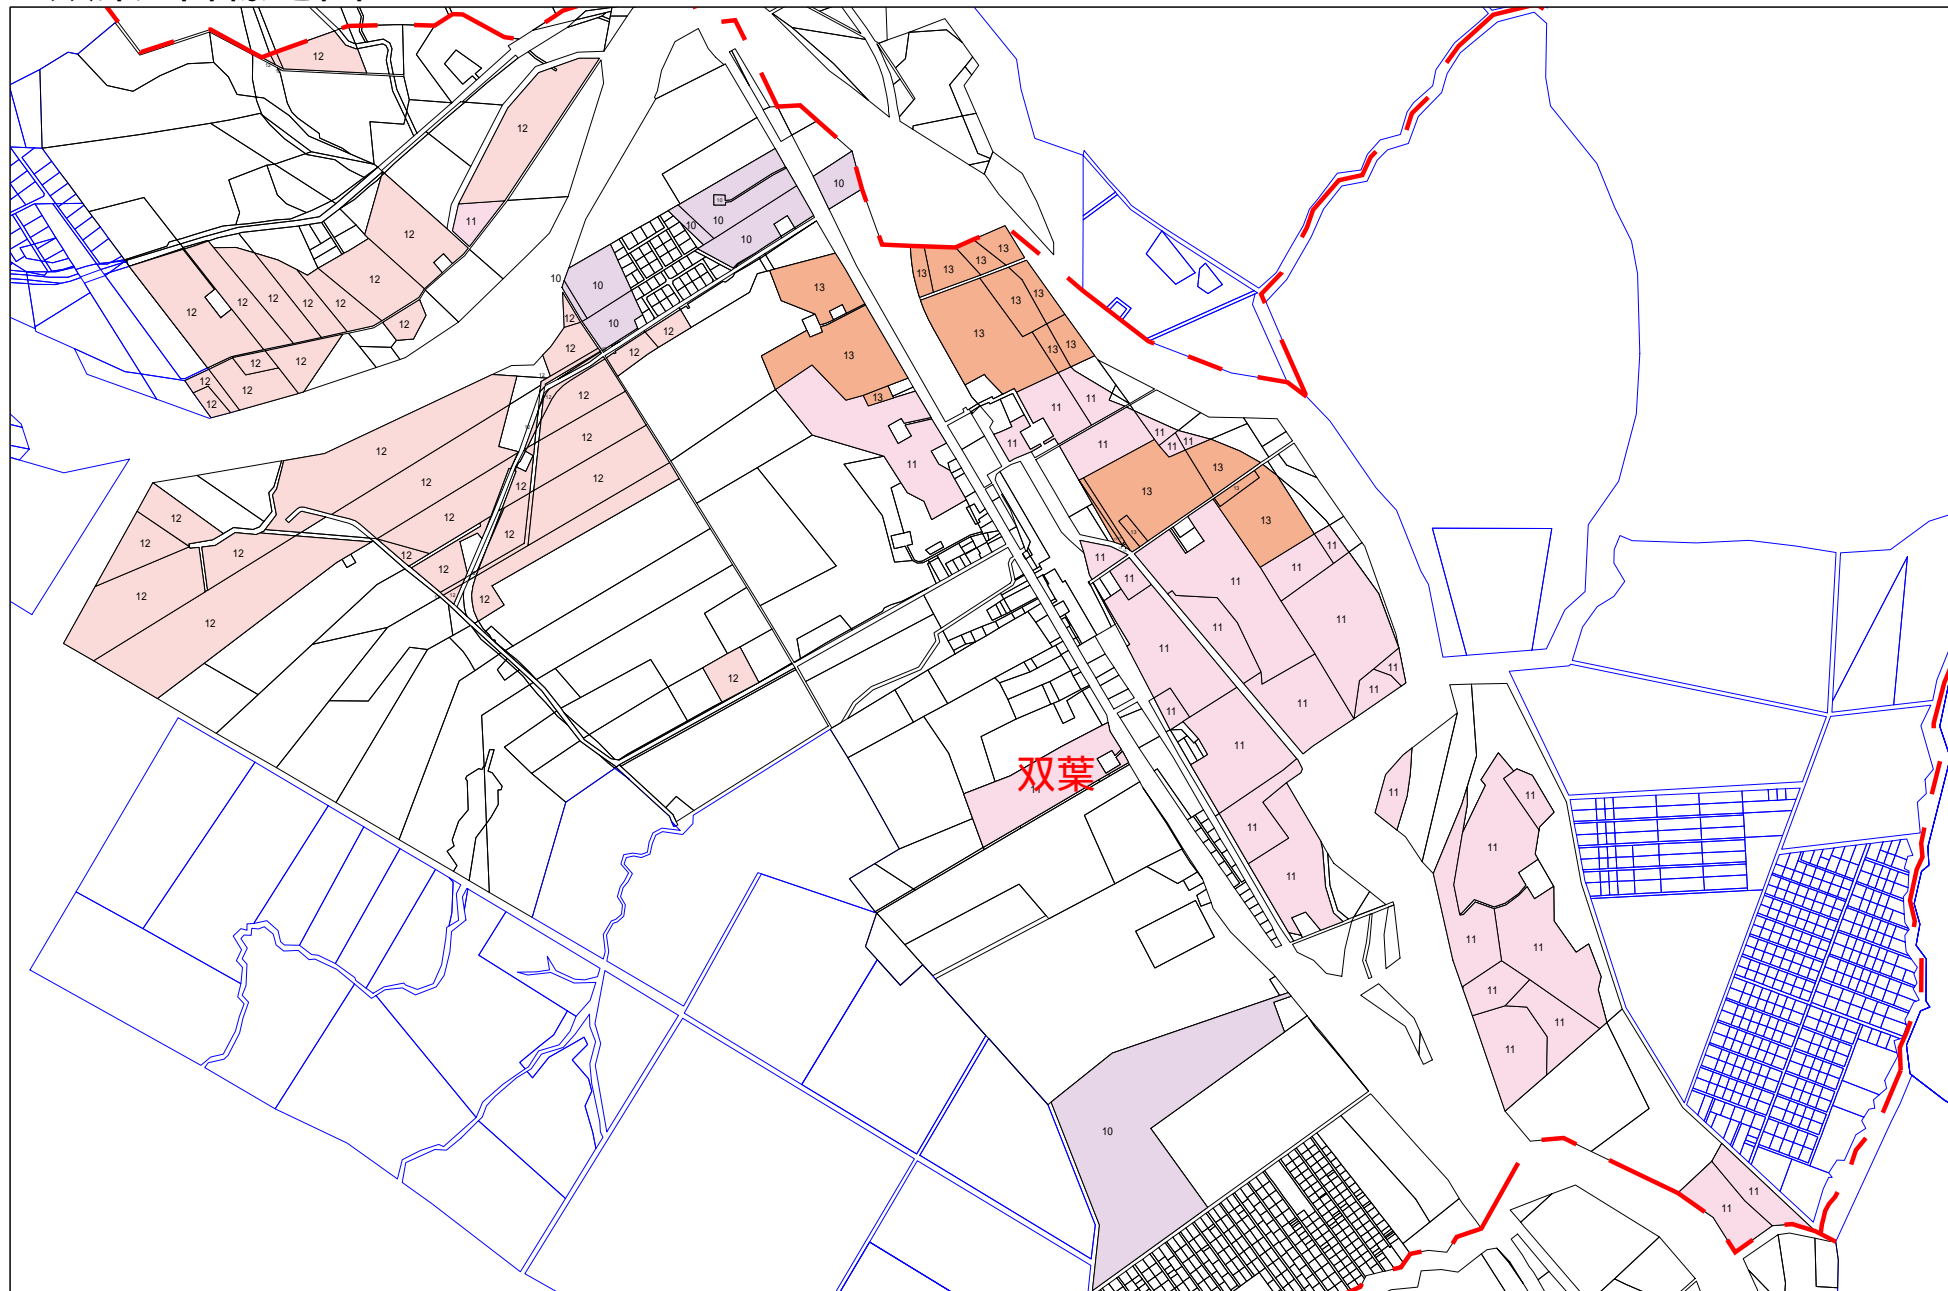

双葉 目標地図

1/14000